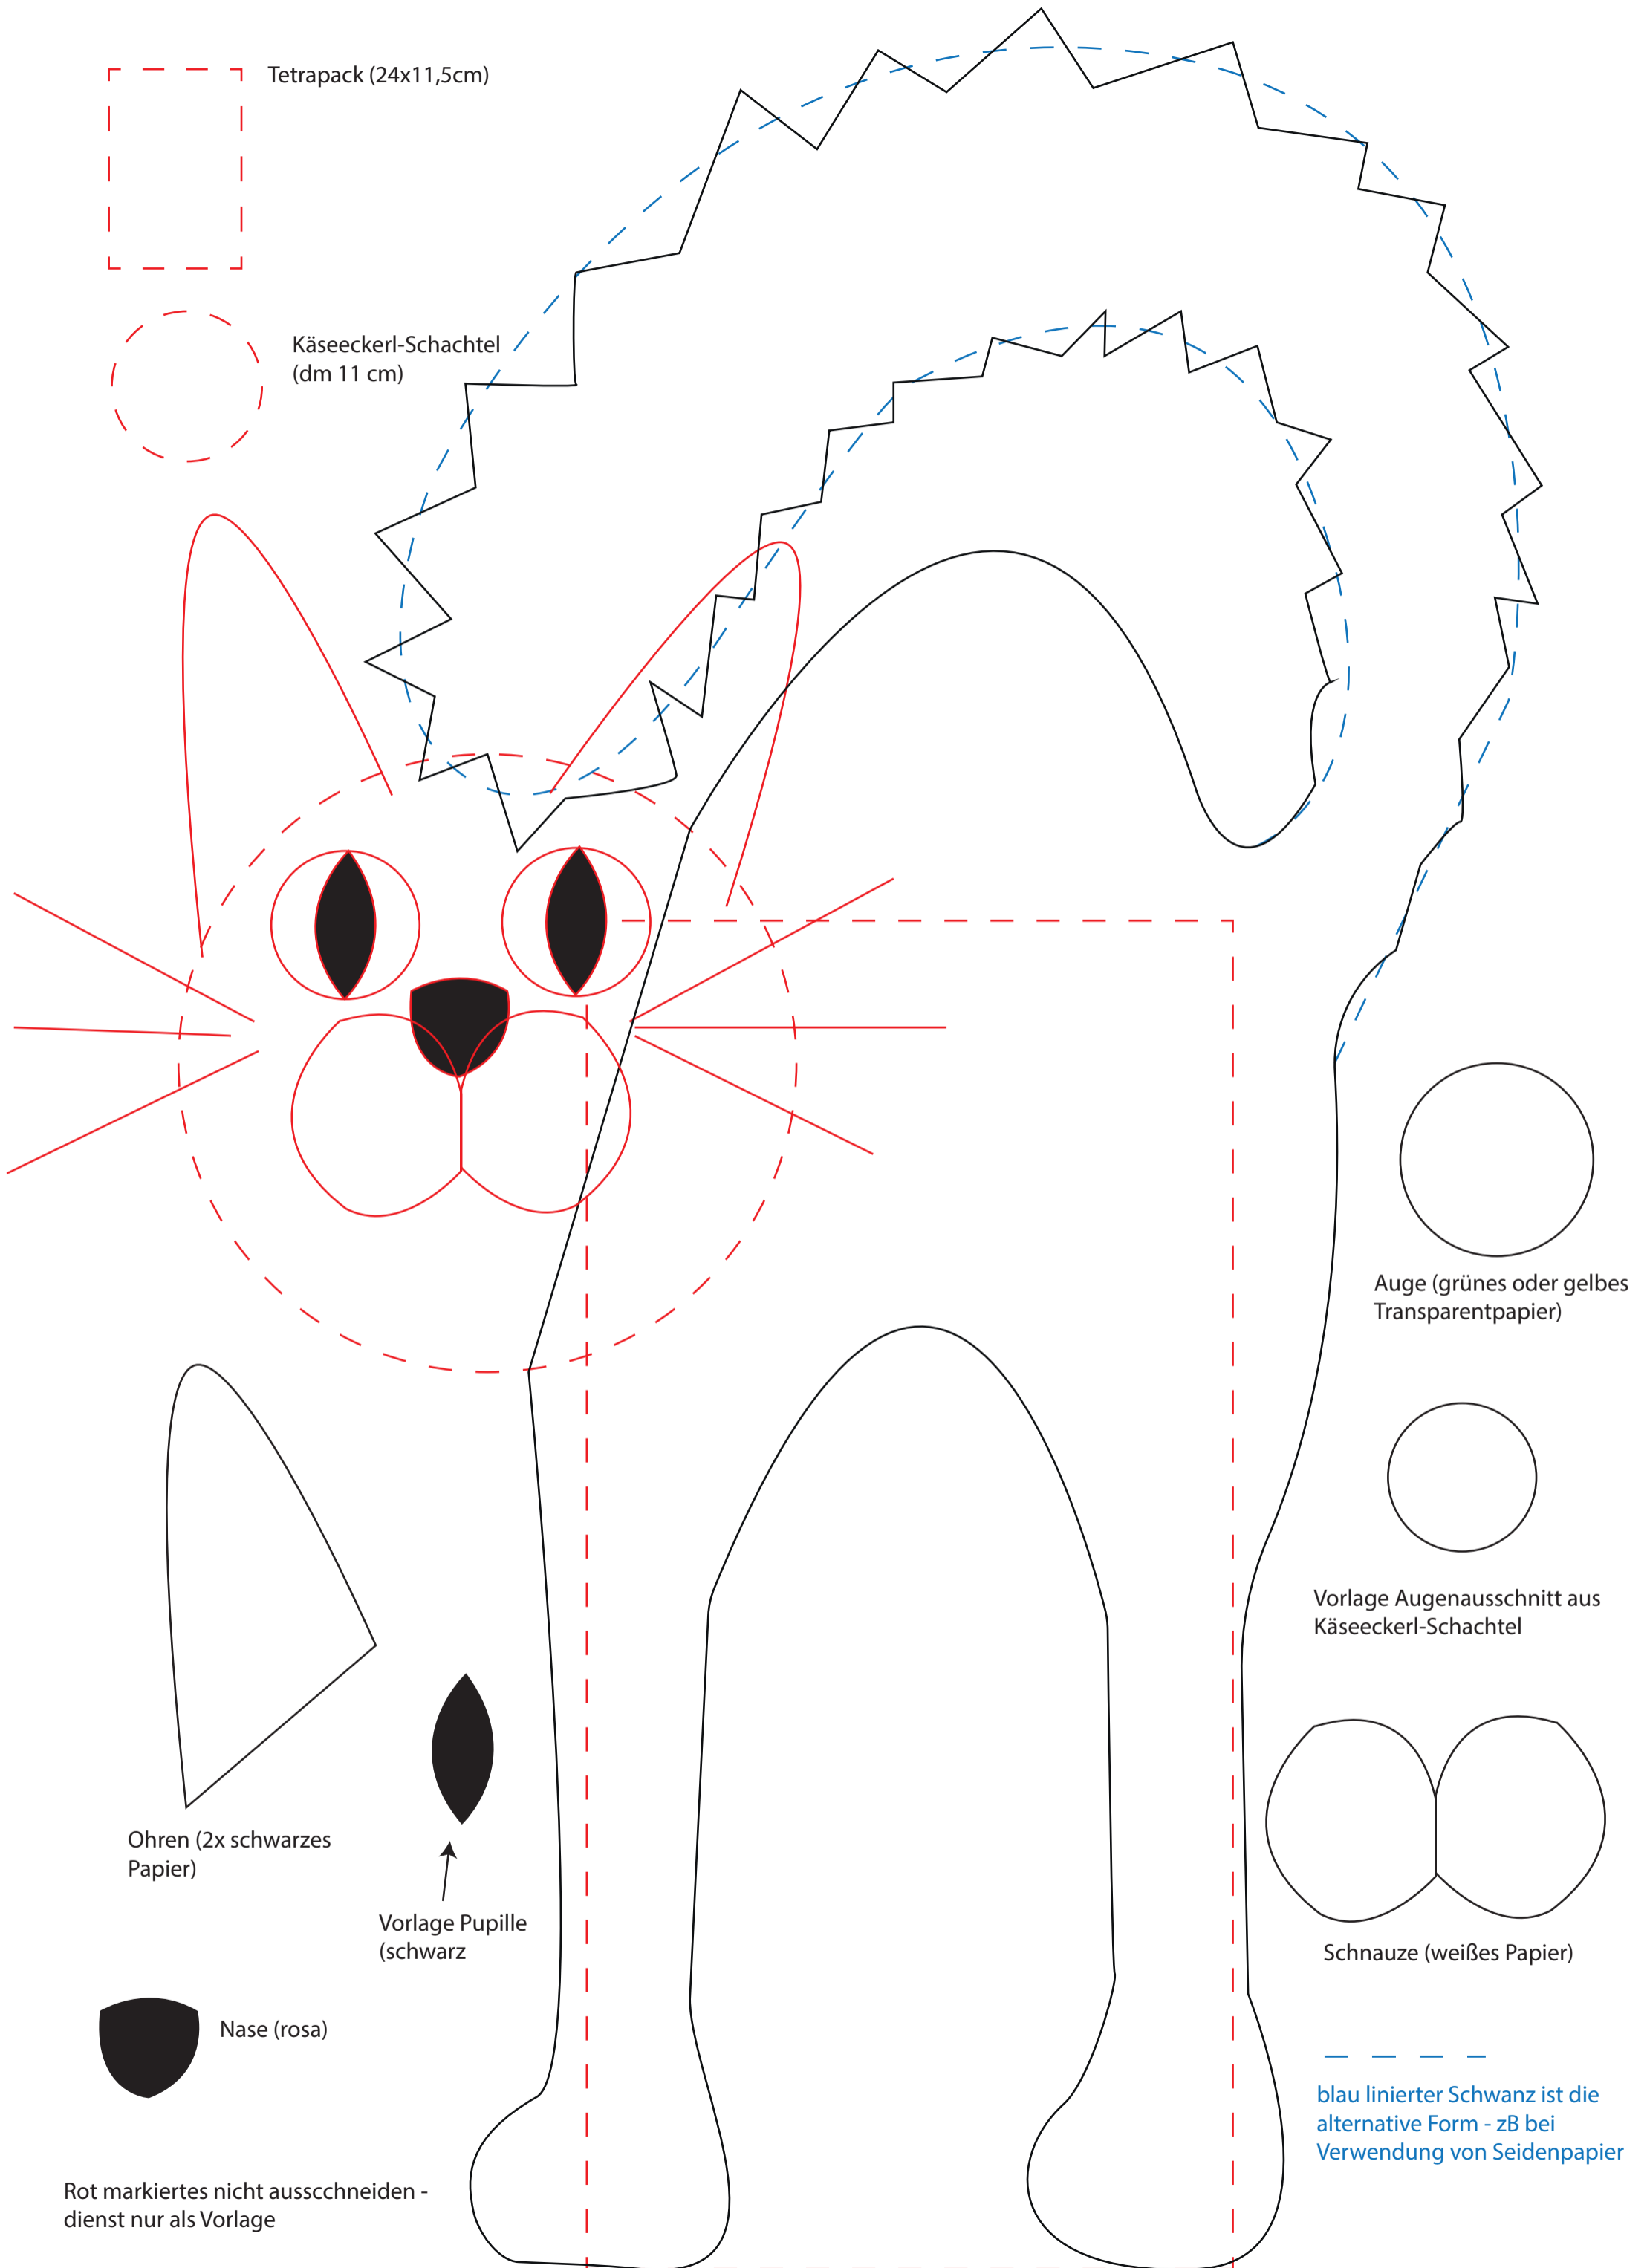

Tetrapack (24x11,5cm)

Käseckerl-Schachtel
(dm 11 cm)

Auge (grünes oder gelbes
Transparentpapier)

Vorlage Augenausschnitt aus
Käseckerl-Schachtel

Schnauze (weißes Papier)

blau liniertes Schwanz ist die
alternative Form - zB bei
Verwendung von Seidenpapier

Ohren (2x schwarzes
Papier)

Vorlage Pupille
(schwarz)

Nase (rosa)

Rot markiertes nicht ausschneiden -
dient nur als Vorlage